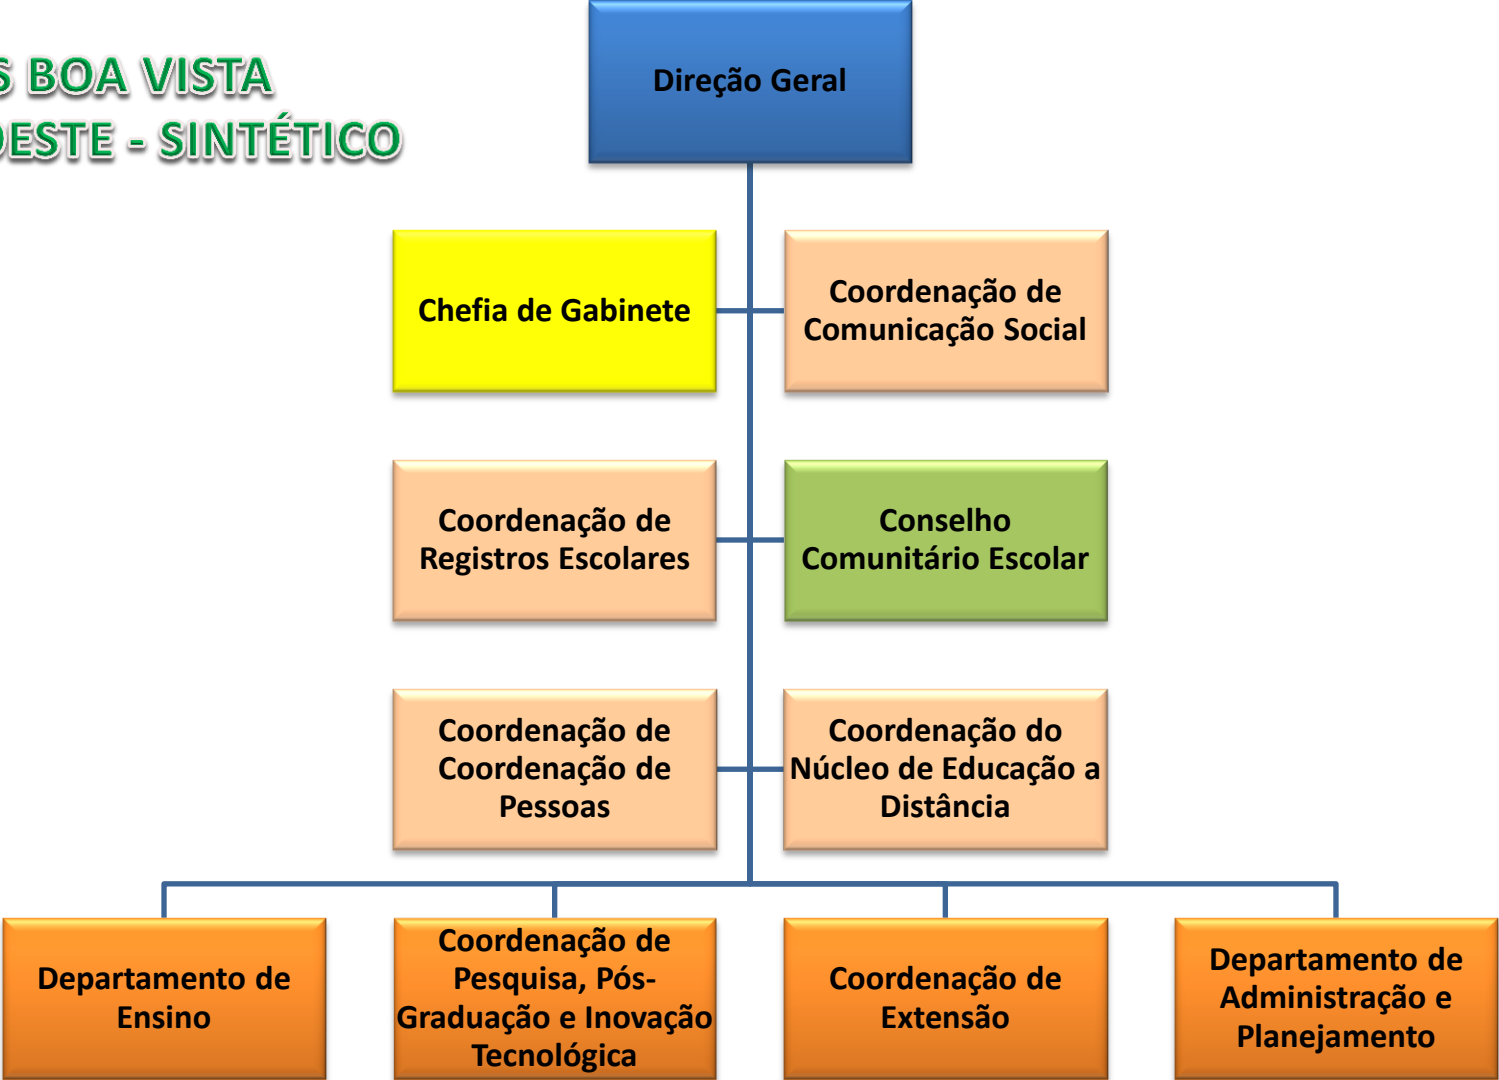

Pró – Reitoria de Desenvolvimento  
Institucional - PRODIN

# **Estrutura organizacional**

## **Campus Boa Vista Zona Oeste -IFRR**

**CAMPUS BOA VISTA**  
**ZONA OESTE - SINTÉTICO**

## ZONA OESTE - ANALÍTICO