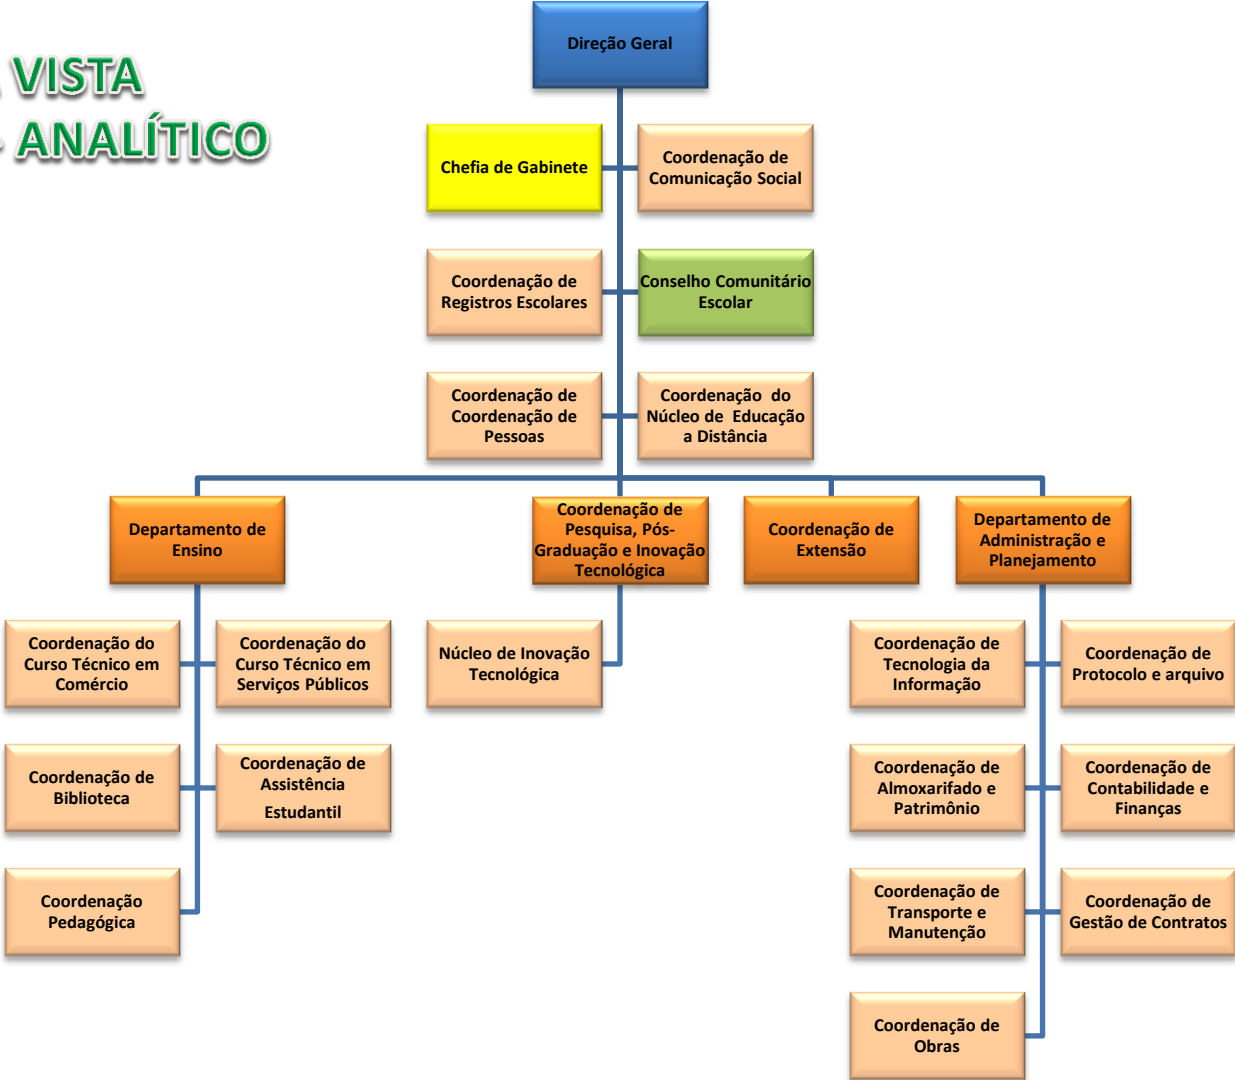

# **Estrutura organizacional**

## **Campus Boa Vista Zona Oeste -IFRR**

**CAMPUS BOA VISTA**  
**ZONA OESTE - SINTÉTICO**

## ZONA OESTE - ANALÍTICO

## FLUXO DE PROCEDIMENTOS

- Criação ou reconfiguração de Estrutura
- Discussão interna e encaminhamento para PRODIN

- Discussão e formatação (padronização/viabilidade)
- Alinhamento com a Política Institucional