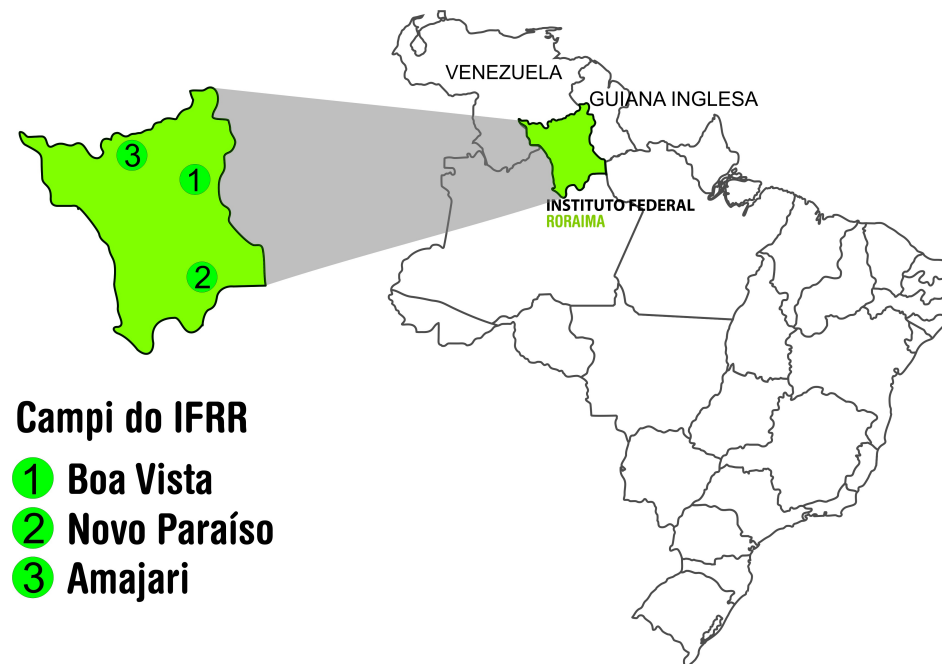

CALENDÁRIO DE EVENTOS

JANEIRO

9 a 13 - Publicação do Edital dos Cursos Técnicos em Agropecuária na Modalidade Subsequente em Regime de Alternância.

FEVEREIRO

1 a 3 - Semana Pedagógica.
4 - Formatura (Turmas 81, 82, 531 e 532)

MARÇO

01 e 02 - Atividades na Biblioteca
29 - 1.ª Reunião de Pais e Mestres

ABRIL

18 a 20 - Ação Saúde

MAIO

11 - Programação do Dia das Mães (Dia letivo).

JUNHO

29 - 2.ª Reunião de Pais e Mestres
30 - Aniversário do Instituto Federal de Roraima – Festa Junina – dia letivo

JULHO

17 a 20 - Semana Pedagógica

AGOSTO

08 a 10 - Semana do Estudante
22 a 24 - Ação Saúde

SETEMBRO

15 - IF COMUNIDADE
20 - Atividades na Biblioteca
21 - 3.ª Reunião de Pais e Mestres

OUTUBRO

28 - Dia do Servidor Público

NOVEMBRO

5 a 9 - Semana do Ensino Pesquisa e Extensão – SENPEX
19 - V Aniversário do Campus Novo Paraíso
19 a 23 - Semana da Consciência Negra

DEZEMBRO

14-- 4.ª Reunião de Pais e Mestres
18 - Confraternização do IFRR/Campus Novo Paraíso.
25 - Natal

Ministério da Educação
Secretaria de Educação Profissional e Tecnológica
Instituto Federal de Educação, Ciência e Tecnologia de Roraima

CAMPUS NOVO PARAÍSO

CALENDÁRIO ACADÊMICO ANO 2012

Campi do IFRR

- 1 Boa Vista
- 2 Novo Paraíso
- 3 Amajari

EXCELÊNCIA NA EDUCAÇÃO DO EXTREMO NORTE DO BRASIL